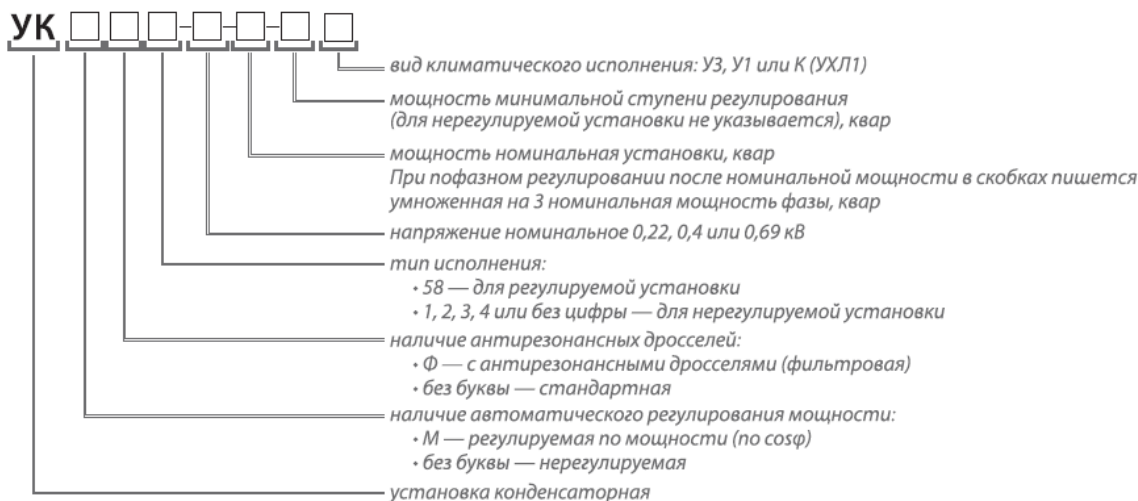

Структура условного обозначения конденсатора:

Вид климатического исполнения – У3 по ГОСТ 15150-69. Эксплуатируются в закрытых помещениях при температуре от минус 45 до плюс 40 оС. Степень защиты – IP21 по ГОСТ 14254-96.

Типономинал	Напряже- ние, кВ	Мощность, квар	Мощность минимальной ступени регулирования, квар	Размеры шкафа, мм			Масса, кг
				длина	ширина	высота	
УКМ58-0,4-10- 5 У3	0,4	10		650	220	800	50
УКМ58-0,4-15- 5 У3		15					
УКМ58-0,4-20- 5 У3		20	5				
УКМ58-0,4-25- 5 У3		25					
УКМ58-0,4-30- 5 У3		30					
УКМ58-0,4-30- 10 У3			10				
УКМ58-0,4-35-		35	5